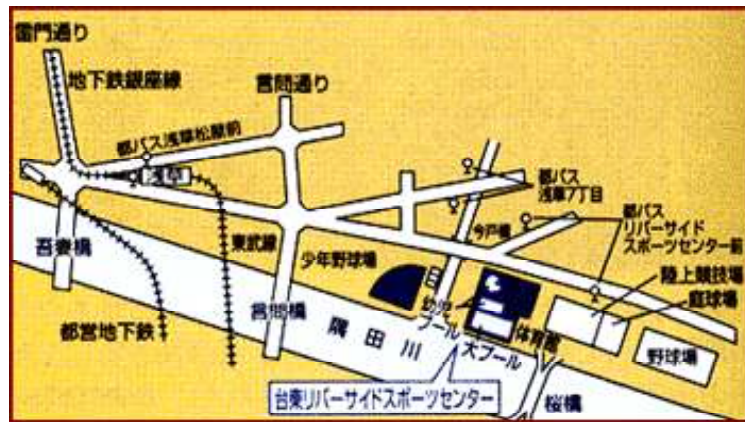

緑も深まり、初夏の訪れを感じる季節となりました。皆様におかれましては益々ご清栄のこととお慶び申し上げます。
さて、このたび本校の伝統行事でもある運動会を下記のとおり開催いたします。ご多用の折とは存じますが、生徒たちのはつらつとした姿をご覧いただきたく、ご案内申し上げます。

平成21年5月吉日
台東区立駒形中学校長 木村 俊二

住所：台東区今戸1-1-10
交通：東京メトロ 浅草駅下車 徒歩12分
都営バス
東42(甲・乙)系統(東京駅八重洲口・浅草橋～南千住駅間)
「浅草7丁目」バス停下車 徒歩3分
台東区循環バス「北めぐりん」
「リバーサイドスポーツセンター前」バス停下車すぐ

日時 平成21年5月24日(日)9時30分から
小雨決行 雨天の場合27日(水)に延期
会場 台東リバーサイドスポーツセンター陸上競技場

台東区立駒形中学校

* 進行状況などについてのお問い合わせはご遠慮ください。