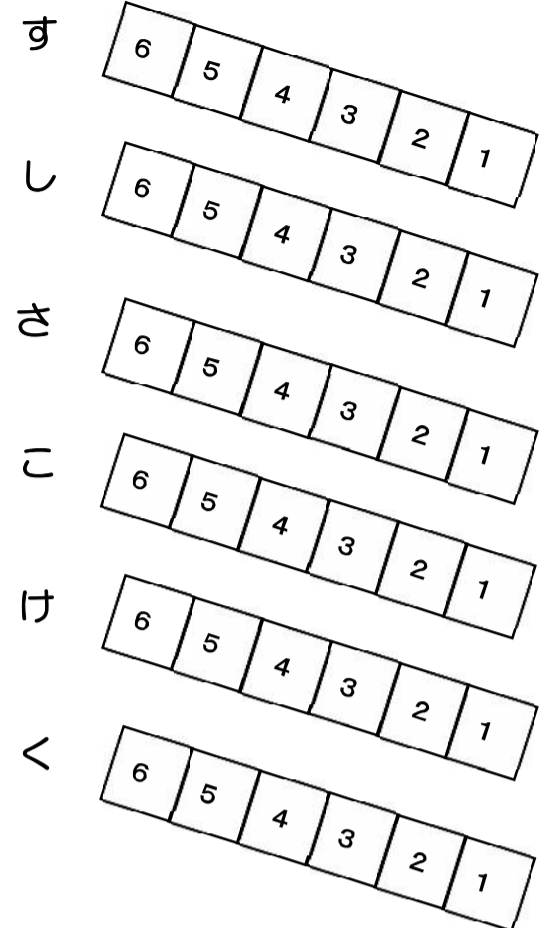

全席数：227 席

後列席 144 席

前列席 83 席

(一席置きに着座)

舞 台