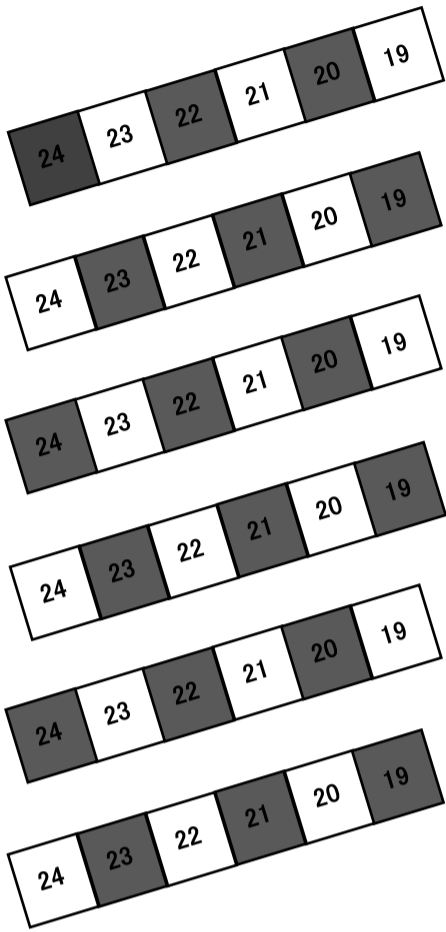

旧東京音楽学校奏楽堂 座席表

□ = 販売席155席 ■ = 使用不可席

す
し
さ
こ
け
く

す
し
さ
こ
け
く

き
か
お
え
う
い
あ

き
か
お
え
う
い
あ

12席×12列=144席
+
車椅子列11席
=155席

舞 台