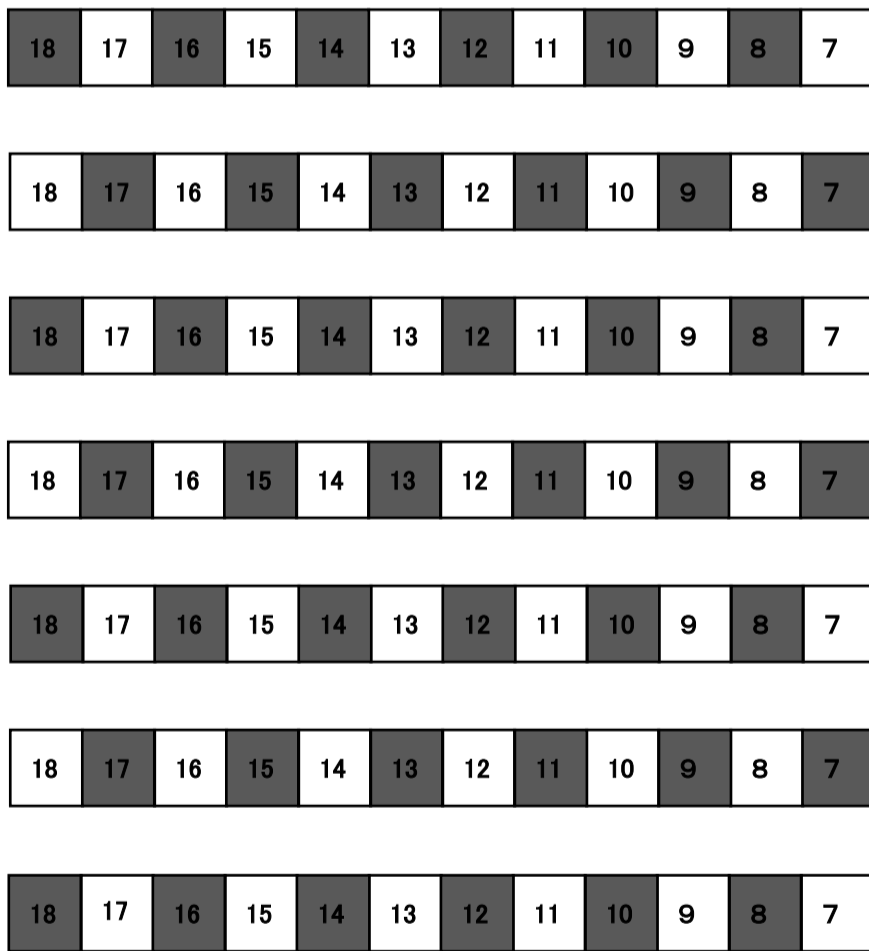

旧東京音楽学校奏楽堂 座席表

□ = 販売席155席 ■ = 使用不可席

す
し
さ
こ
け
く

す
し
さ
こ
け
く

き
か
お
え
う
い
あ

き
か
お
え
う
い
あ

12席×12列=144席
+
車椅子列11席
=155席

舞 台