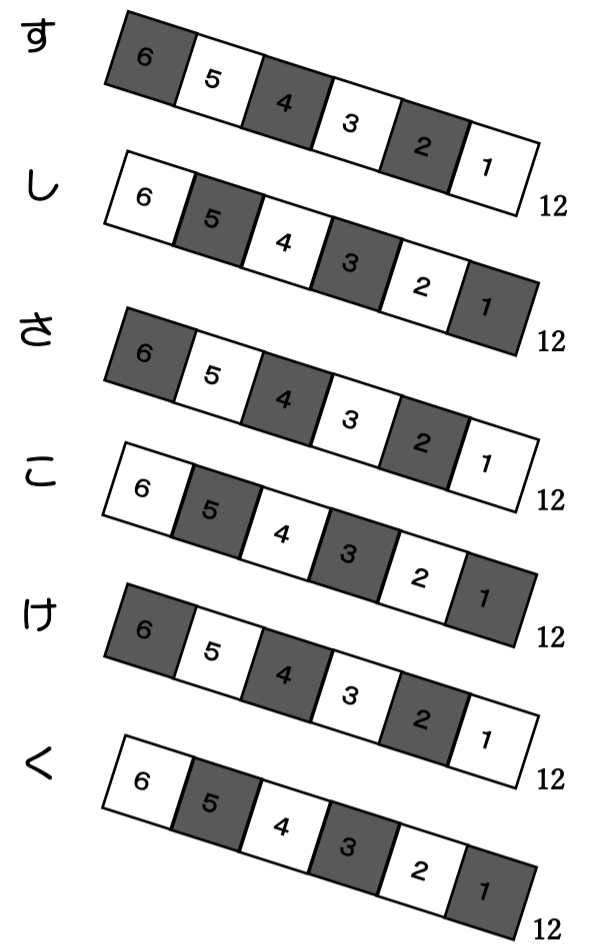

旧東京音楽学校奏楽堂 座席表

□ = 販売席155席 ■ = 使用不可席

す
し
さ
こ
け
く

す
し
さ
こ
け
く

き
か
お
え
う
い
あ

き
か
お
え
う
い
あ

12席×12列=144席
+
車椅子列11席
=155席

舞 台