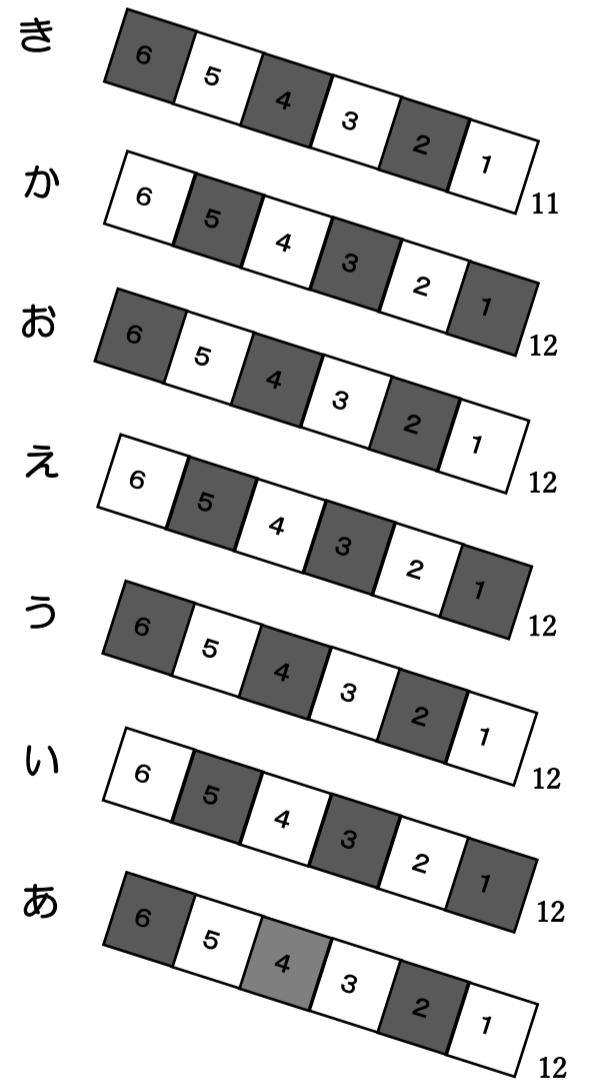

旧東京音楽学校奏楽堂 座席表

□ = 販売席155席 ■ = 使用不可席

す
し
さ
こ
け
く

す
し
さ
こ
け
く

き
か
お
え
う
い
あ

き
か
お
え
う
い
あ

12席×12列=144席
+
車椅子列11席
=155席

舞 台