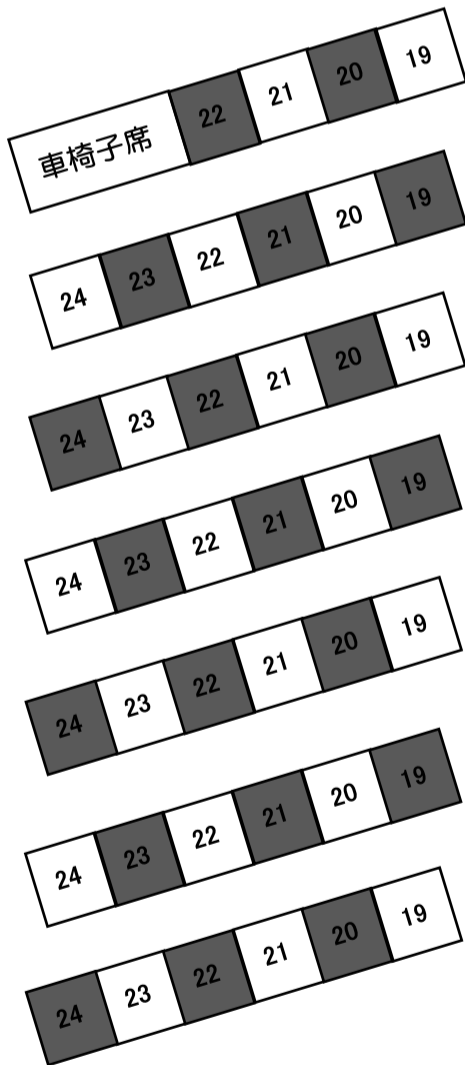

旧東京音楽学校奏楽堂 座席表

□ = 販売席155席 ■ = 使用不可席

す
し
さ
こ
け
く

す
し
さ
こ
け
く

き
か
お
え
う
い
あ

き
か
お
え
う
い
あ

12席×12列=144席
+
車椅子列11席
=155席

舞 台