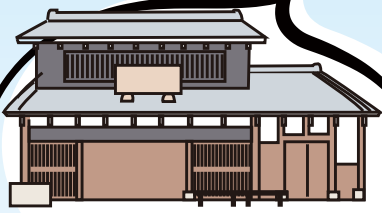

下町風俗資料館

舊東京音樂學校奏樂堂

朝倉雕塑館

台東區立

文化設施 散步

書道博物館

下町風俗資料館附設展示場
「舊吉田屋酒肆」

一葉紀念館