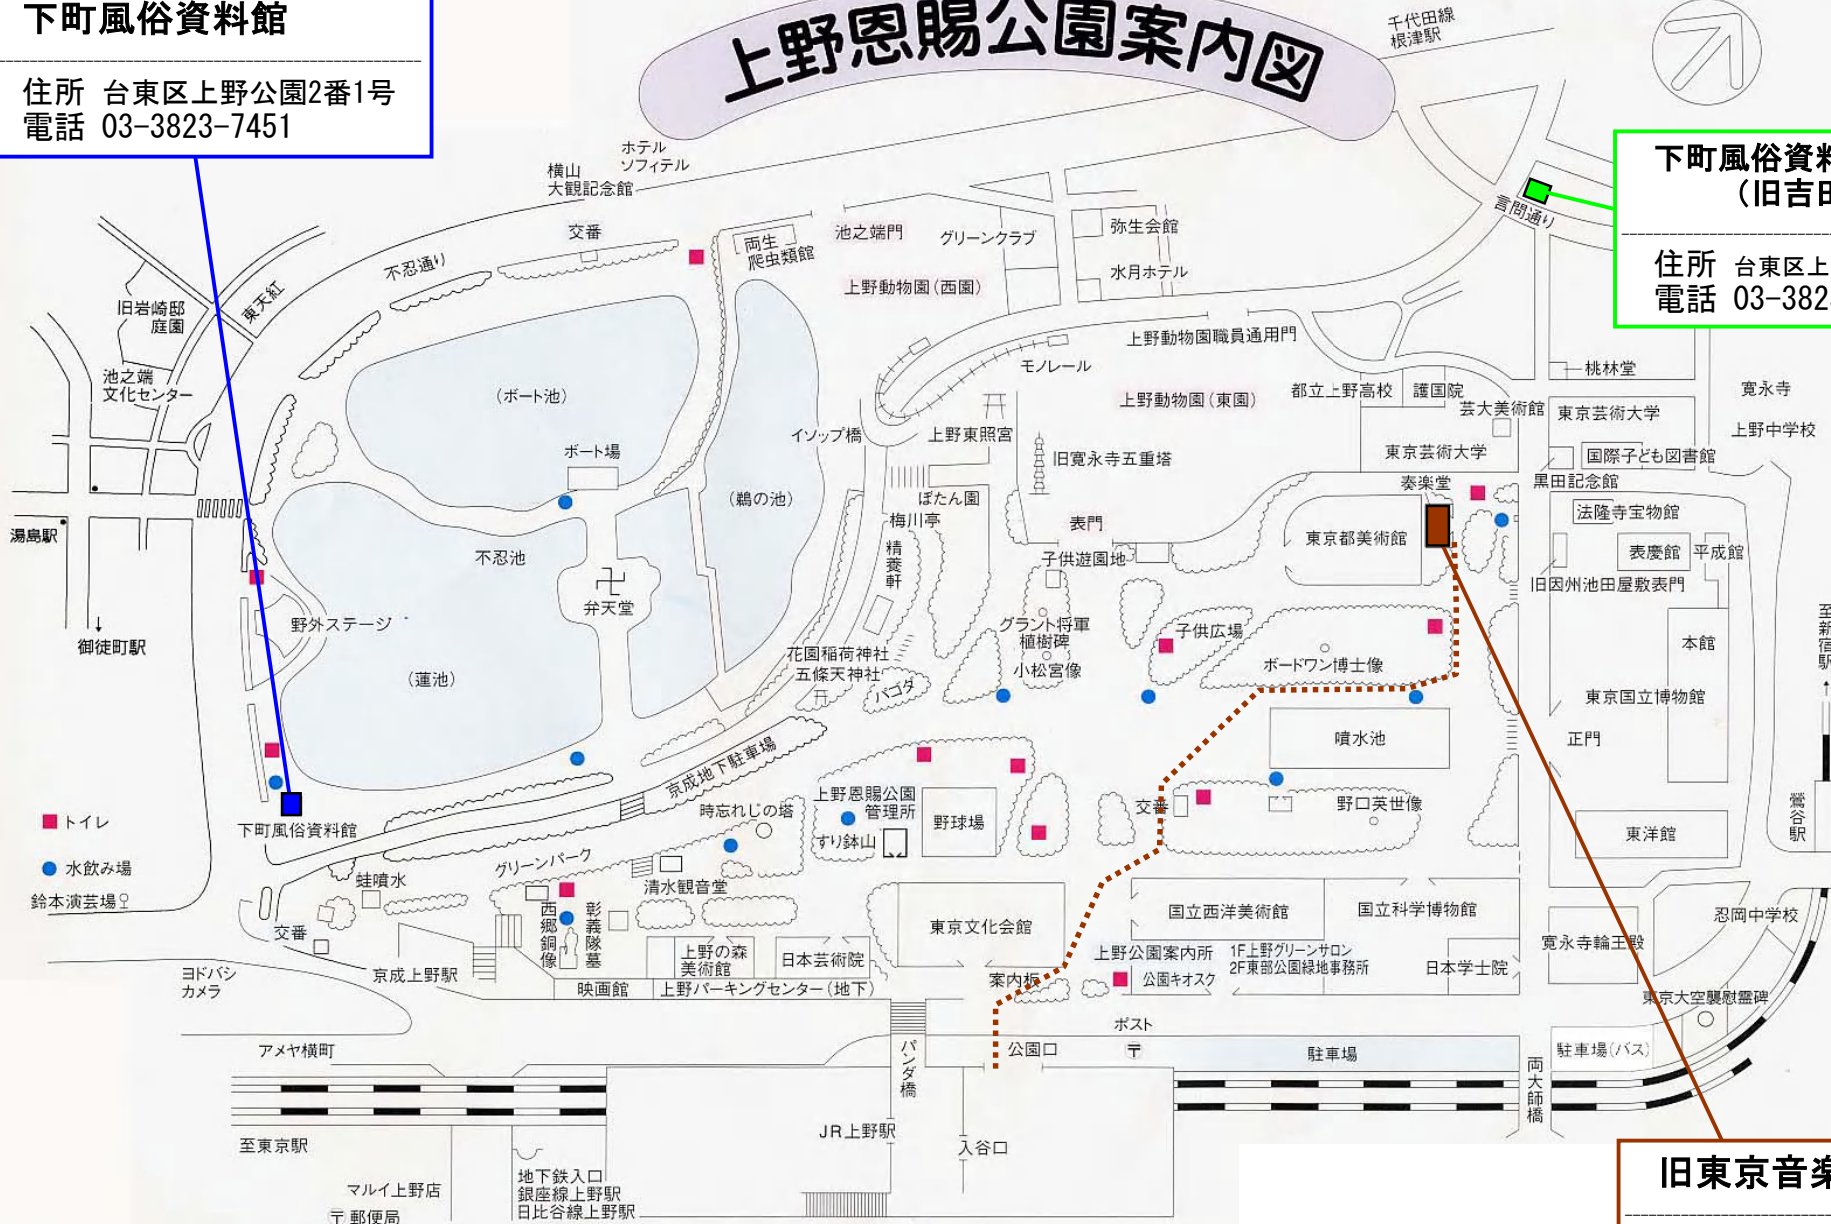

## 下町風俗資料館

住所 台東区上野公園2番1号  
電話 03-3823-7451

# 上野恩賜公園案内図

## 下町風俗資料館付設展示場 (旧吉田屋酒店)

住所 台東区上野桜木2丁目10番6号  
電話 03-3823-4408